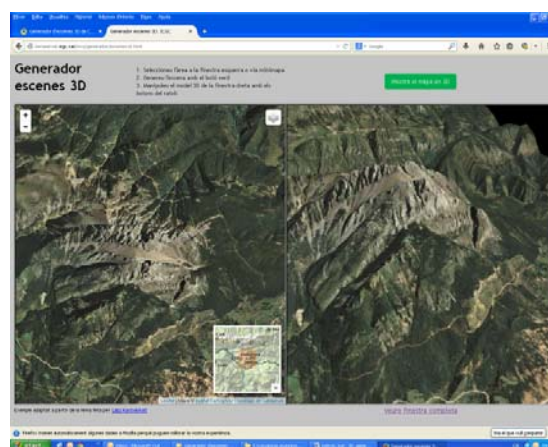

Núm. 30

20 d'octubre de 2014

La Direcció de l'ICGC us comunica... Generador d'escenes 3D

L'ICGC ha posat a la vostra disposició en el seu Betaportal: (<http://betaportal.icgc.cat/>) un altre prototipus: **el generador d'escenes 3D de Catalunya**. La visualització en 3D de la cartografia aporta realisme i facilita la comprensió del territori.

Aquest generador s'ha fet aprofitant la tecnologia WebGL que permet visualitzar i interactuar amb la cartografia en tres dimensions en el navegador web (comproveu que el vostre navegador mostra WebGL: <http://get.webgl.org/>).

El prototipus es mostra dividint la pantalla en dues meitats:

- A l'esquerra podeu seleccionar el tipus de cartografia que voleu veure, l'àmbit geogràfic i el nivell de detall del model que voleu generar. Podeu navegar per tot Catalunya a través dels controls habituals en els visors o a través del mapa de referència.
- A la dreta teniu el botó "Mostra el mapa en 3D" per a generar l'escena en 3D, i la finestra amb el model resultant amb el qual podeu interactuar utilitzant el ratolí (botó dret per rotar, esquerre per desplaçar i centre per allunyar i apropar).

Quan el model s'ha generat, podeu veure'l a pantalla sencera fent clic al botó "Veure finestra completa" que apareix just a sota del model 3D.

Aquest prototipus utilitza una combinació de serveis OGC: WCS per al model d'elevacions i WMS per a les imatges. Tot plegat es com-

bina amb la llibreria WxS.threejs per a obtenir el resultat final. Aquesta llibreria és un programari de codi obert desenvolupat pel departament d'innovació de l'agència noruega de cartografia Kartverket.

La geoinformació que hem emprat per crear aquesta escena és el model del terreny de Catalunya (5 m) i el mapa topogràfic, l'ortofotomapa i el mapa geològic (tots productes de l'ICGC), i combinem tot amb un factor d'exageració vertical 1,5x. Aquesta geoinformació la podeu descarregar gratuïtament a: <http://www.icc.cat/vissir3/>

Prototipus

<http://betaportal.icgc.cat/wordpress/generador-descenes-3d-de-catalunya/>

Jaume Miranda i Canals
Director