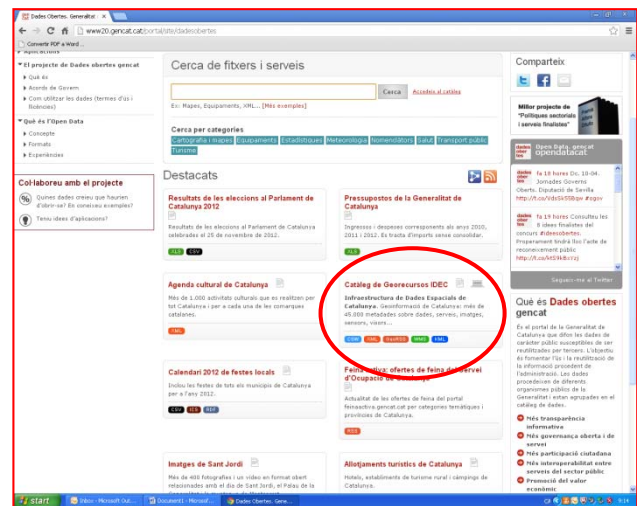

<http://www20.gencat.cat/portal/site/dadesobertes>

Dades significatives de la Memòria 2012 del CS IDEC

Metadades: El 2012 es van produir més de **21 000 moviments** en les metadades de dades. Això inclou tant la generació de noves metadades com l'actualització de les existents. El total de metadades, en versió catalana, a final de 2012 era de 38 877.

El nombre de registres de **metadades de serveis** va passar de 502 (el 2011) a 546 a final de 2012.

Proveïdors: 156 entitats públiques i 13 de privades són els proveïdors de metadades de dades, mentre que un total de 169 proveeixen metadades de serveis.

A aquestes dades sobre registres de metadades cal afegir les noves metadades de **sensors** (2 108), d'**imatges** (2 429) i de referències URL de **visors** (1 052).

Visites: Cal destacar l'increment del **8%** en el nombre de visites al Catàleg (amb un **90%** d'increment de les pàgines vistes) i del **23%** de les visites al visor del portal IDEC (amb un increment del **64%** de pàgines vistes).

Els **indicadors d'evolució** i la seva comparativa amb els anys 2010 i 2011 podeu veure'ls a:

<http://www.geoportal-idec.cat/geoportal/cat/que-es/evolucio/>