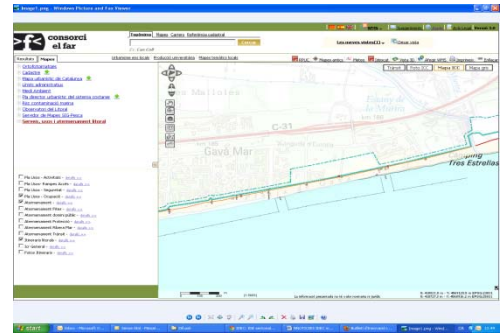

Nova informació costanera

S'han incorporat, al visualitzador de mapes de la IDE Litoral, els serveis que ofereix el DTES sobre **“Usos i itineraris litorals”**, que inclou (a més dels equipaments que es troben a les platges, recorreguts i altres equipaments) la visualització de les **línies administratives de costa i de zona de protecció litoral**. Aquestes dues línies també s'han incorporat en l'apartat **“Limits administratius”** del visor IDEC.

<http://www.geoportal-idec.net/idecostes>

El Servei de Dades Obertes de Catalunya inclou el Catàleg de Georecursos IDEC en la seva pàgina inicial

En el web del **Catàleg de Dades Gencat** (on es publiquen els conjunts de dades de tot tipus de l'Administració Pública en compliment de l'obertura de dades que aquesta gestiona cap als ciutadans, en el marc del que s'anomena **dades obertes - Open Data**), s'incorpora en un lloc destacat el **Catàleg de Georecursos IDEC**, al qual s'accedeix amb un clic i ofereix més de 45 000 metadades sobre dades, serveis, visualitzadors i altres georecursos, en els quals la contribució dels ens locals és molt important.

Així, les dades a les quals es dona accés a través de dades obertes s'amplia considerablement, i amb una representació notable dels municipis i d'altres ens locals, ja que aporten unes 10 000 metadades, 300 serveis web de visualització i prop de 4 500 capes de geoinformació diversa, des de carrerers a planejament urbanístic, guies urbanes.