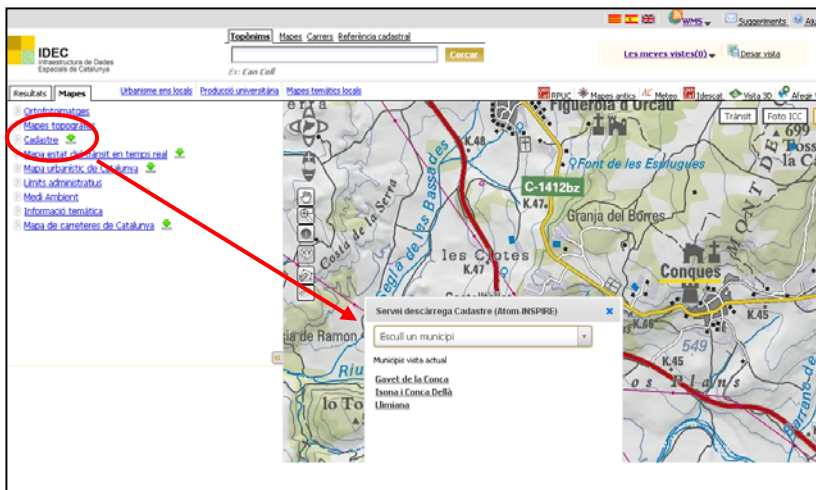

<http://mapaidec.icc.cat/idecwebservices/mapawms/index.jsp?lang=ca_ES>