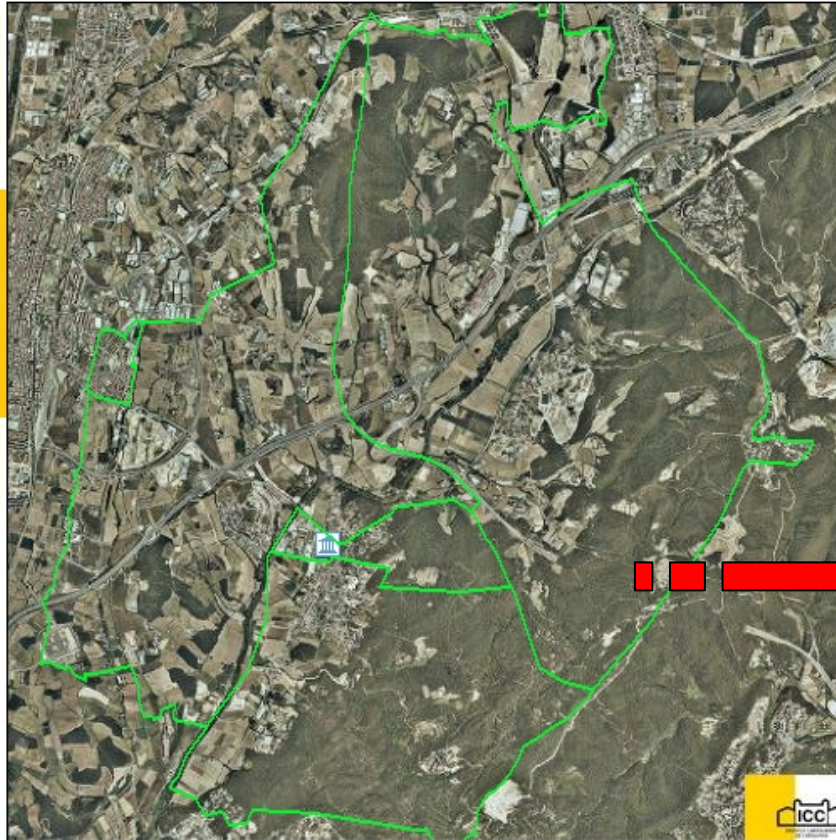

x: 449089.69 Escala= 1: 78.559 Elements d'Interès

y: 4601195.89

Per als amants del senderisme, hi ha les principals rutes.

Mapa

- GR_92
- GR_97_I
- PR-C36
- MERIDIA_VERD
- VIES_PRINCIPALS
- PARADES_AUTOBUS
- GRANOLLERS-MATARO
- LA_ROCA_CENTRE-GRANOL
- SANTA_AGNES-GRANOLLE
- TRANSPORTS_DE_GRANOL
- SECCIONS_CENSALS